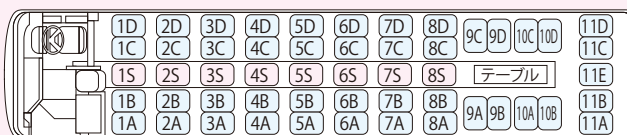

大型 エアロクイーン 60人乗り

■全長/12m ■正席/49 ■補助席/11

大型 エアロクイーン 55人乗り (正席 49タイプ)

■全長/12m ■正席/49 ■補助席/6

大型 エアロクイーン 55人乗り (正席 45タイプ)

■全長/12m ■正席/45 ■補助席/10

大型 スーパーハイデッカーサロン 53人乗り

■全長/12m ■正席/45 ■補助席/8 ※後部座席2脚回転

大型 セミダブルデッカーサロン 44人乗り

■全長/12m ■正席/44 ■補助席/0 ※後部座席2脚回転

小型 ハイデッカー 25人乗り

■全長/7m ■正席/25 ■補助席/0

マイクロバス 25人乗り

■全長/7m ■正席/22 ■補助席/3 (TV・DVD・ボトルクーラー無し)