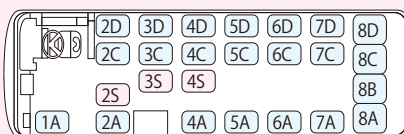

大型 エアロクイーン 60人乗り

■全長/12m ■正席/49 ■補助席/11

大型 エアロクイーン 55人乗り (正席 49タイプ)

■全長/12m ■正席/49 ■補助席/6

大型 エアロクイーン 55人乗り (正席 45タイプ)

■全長/12m ■正席/45 ■補助席/10

大型 スーパーハイデッカーサロン 53人乗り

■全長/12m ■正席/45 ■補助席/8 ※後部座席2脚回転

大型 セミダブルデッカーサロン 44人乗り

■全長/12m ■正席/44 ■補助席/0 ※後部座席2脚回転

小型 ハイデッカー 25人乗り

■全長/7m ■正席/25 ■補助席/0

マイクロバス 25人乗り

■全長/7m ■正席/22 ■補助席/3 (TV・DVD・ボトルクーラー無し)