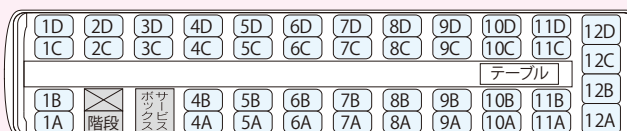

大型 エアロクイーン 60人乗り

■全長/12m ■正席/49 ■補助席/11

大型 エアロクイーン 55人乗り (正席 49タイプ)

■全長/12m ■正席/49 ■補助席/6

大型 エアロクイーン 55人乗り (正席 45タイプ)

■全長/12m ■正席/45 ■補助席/10

大型 スーパーハイデッカーサロン 53人乗り

■全長/12m ■正席/45 ■補助席/8 ※後部座席2脚回転

大型 セミダブルデッカーサロン 44人乗り

■全長/12m ■正席/44 ■補助席/0 ※後部座席2脚回転

小型 ハイデッカー 25人乗り

■全長/7m ■正席/25 ■補助席/0

マイクロバス 25人乗り

■全長/7m ■正席/22 ■補助席/3 (TV・DVD・ボトルクーラー無し)