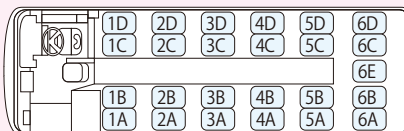

大型 エアロクイーン 60人乗り

■全長/12m ■正席/49 ■補助席/11

大型 エアロクイーン 55人乗り (正席 49タイプ)

■全長/12m ■正席/49 ■補助席/6

大型 エアロクイーン 55人乗り (正席 45タイプ)

■全長/12m ■正席/45 ■補助席/10

大型 スーパーハイデッカーサロン 53人乗り

■全長/12m ■正席/45 ■補助席/8 ※後部座席2脚回転

大型 セミダブルデッカーサロン 44人乗り

■全長/12m ■正席/44 ■補助席/0 ※後部座席2脚回転

小型 ハイデッカー 25人乗り

■全長/7m ■正席/25 ■補助席/0

マイクロバス 25人乗り

■全長/7m ■正席/22 ■補助席/3 (TV・DVD・ボトルクーラー無し)