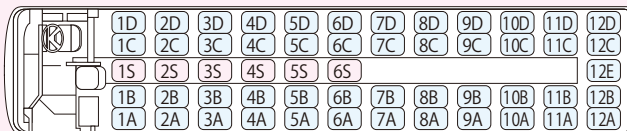

大型 エアロクイーン 60人乗り

■全長/12m ■正席/49 ■補助席/11

大型 エアロクイーン 55人乗り (正席 49タイプ)

■全長/12m ■正席/49 ■補助席/6

大型 エアロクイーン 55人乗り (正席 45タイプ)

■全長/12m ■正席/45 ■補助席/10

大型 スーパーハイデッカーサロン 53人乗り

■全長/12m ■正席/45 ■補助席/8 ※後部座席2脚回転

大型 セミダブルデッカーサロン 44人乗り

■全長/12m ■正席/44 ■補助席/0 ※後部座席2脚回転

小型 ハイデッカー 25人乗り

■全長/7m ■正席/25 ■補助席/0

マイクロバス 25人乗り

■全長/7m ■正席/22 ■補助席/3 (TV・DVD・ボトルクーラー無し)