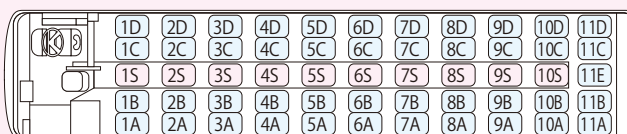

大型 エアロクイーン 60人乗り

■全長/12m ■正席/49 ■補助席/11

大型 エアロクイーン 55人乗り (正席 49タイプ)

■全長/12m ■正席/49 ■補助席/6

大型 エアロクイーン 55人乗り (正席 45タイプ)

■全長/12m ■正席/45 ■補助席/10

大型 スーパーハイデッカーサロン 53人乗り

■全長/12m ■正席/45 ■補助席/8 ※後部座席2脚回転

大型 セミダブルデッカーサロン 44人乗り

■全長/12m ■正席/44 ■補助席/0 ※後部座席2脚回転

小型 ハイデッカー 25人乗り

■全長/7m ■正席/25 ■補助席/0

マイクロバス 25人乗り

■全長/7m ■正席/22 ■補助席/3 (TV・DVD・ボトルクーラー無し)